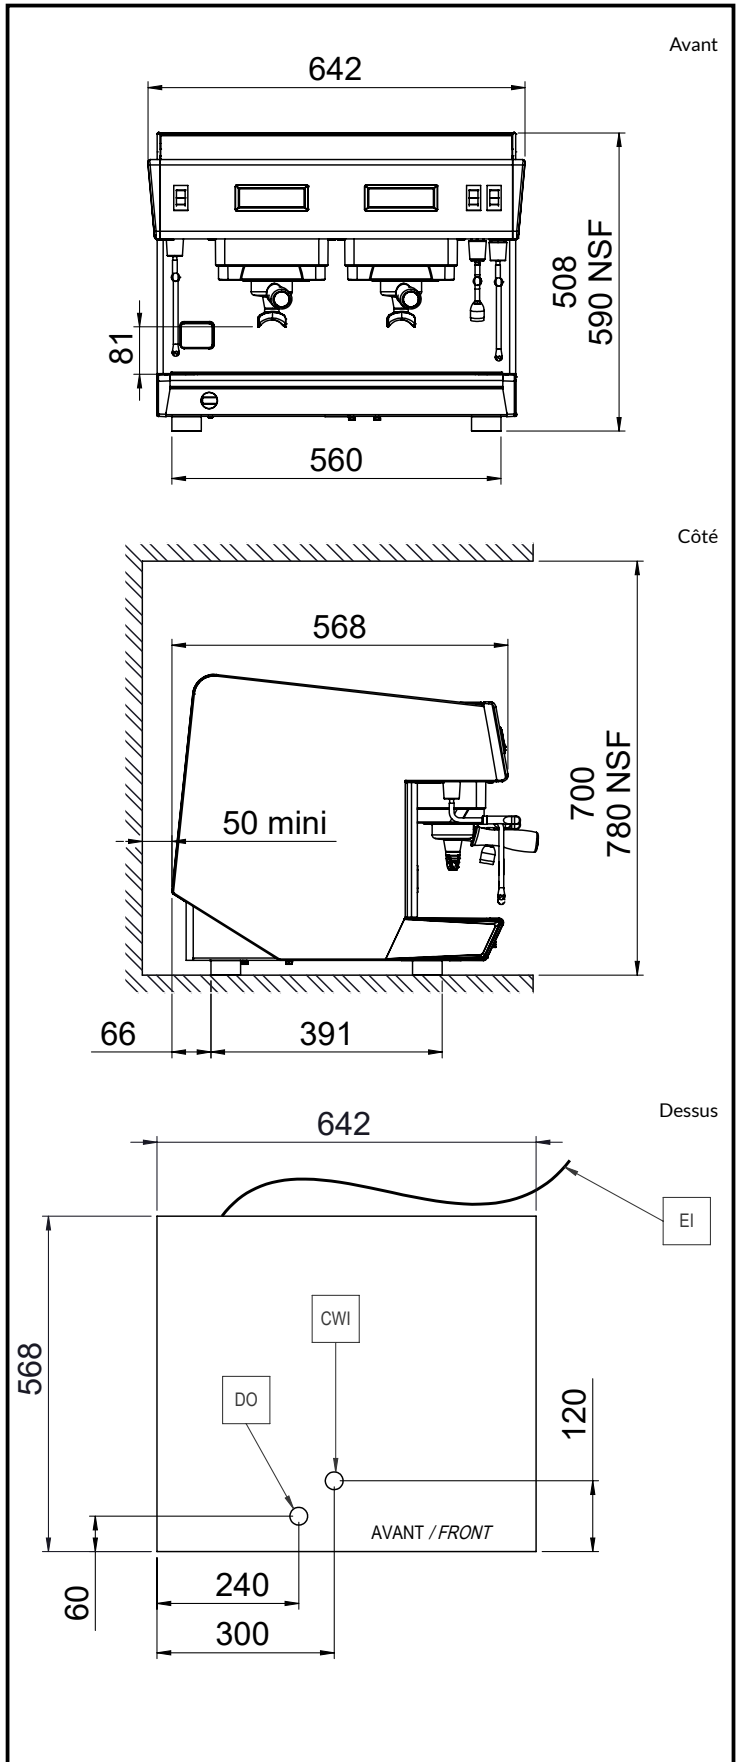

Classic 2 groupes, RL technologie, 230V 50Hz Mono

Électrique

Voltage :

602637 (CLASSIC2RL) 230 V/1N ph/50 Hz

Puissance de
raccordement

3 kW

Type de prise

Eau

Température de l'eau

froide (min / max): 5 / 60 °C

Informations générales

Largeur extérieure 642 mm

Profondeur extérieure 568 mm

Hauteur extérieure 508 mm

Poids net : 55 kg

Volume brut : 0.69 m³

Durabilité

Consommation de
courant:

Certifications

La société se réserve le droit de modifier les spécifications techniques sans préavis.

2024.04.09

Part of Electrolux
Professional
Group

UNIC